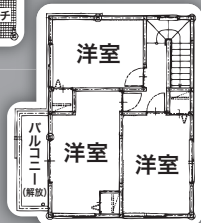

完成見学会

8/21(土)・22(日)
10:00~17:00

『TOPシステム』なら、建物を選びません
tanabu owners project
すべて当社で設計・施工しました

土地探しにはじまり、
家族の想いを形にした
初めての『マイホーム』

1F

2F

会場・八戸市下長4丁目

●八戸市番町
鉄筋コンクリート造3階建て
テナント付マンション
入居率100%

●八戸市馬場町
鉄筋コンクリート造2階建て
1F：ダンス教室、テナント
2F：オーナー専用住宅

●八戸市新井田西
木造2階建て 7LDK
太陽光発電・オール電化住宅
エコキュート・エコポイント付物件

●八戸市石堂
木造2階建て
一戸建て 貸家
入居率100%

住宅新築・リフォーム・エコポイント・土地活用・流通店舗・外構工事など、なんでもご相談ください。

詳しいお問い合わせは...

ひとりのココロ、みんなのココロ。「情熱企業」