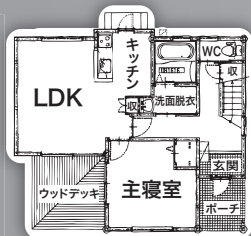

完成見学会

8/21(土)・22(日)
10:00~17:00

『TOPシステム』なら、建物を選びません
tanabu owners project
すべて当社で設計・施工しました

土地探しにはじまり、
家族の想いを形にした
初めての『マイホーム』

1F

2F

会場・八戸市下長4丁目

●八戸市番町
鉄筋コンクリート造3階建て
テナント付マンション
入居率100%

●八戸市馬場町
鉄筋コンクリート造2階建て
1F：ダンス教室、テナント
2F：オーナー専用住宅

●八戸市新井田西
木造2階建て 7LDK
太陽光発電・オール電化住宅
エコキュート・エコポイント付物件

●八戸市石堂
木造2階建て
一戸建て 貸家
入居率100%

住宅新築・リフォーム・エコポイント・土地活用・流通店舗・外構工事など、なんでもご相談ください。

詳しいお問い合わせは...

ひとりのココロ、みんなのココロ。「情熱企業」