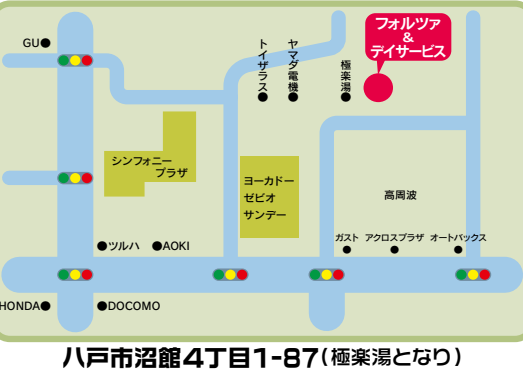

◆新サービス  
講師によるトレーニング教室開催  
会員の方は自由に参加することが  
できます。

■ストレッチ&健康体操  
毎週火曜日 10時半~11時  
田島恭子先生

■エアロバイク  
毎週木曜日 10時半~11時  
高橋めぐみ先生

また、そのほかの曜日では専属トレーナーによるトレーニング教室を随時行っています。

移動に伴い、加圧トレーニングを少しの間お休みしておりましたが、いよいよフォルツァに加圧トレーニングが戻ってまいりました! 青森県ではまだまだ認知されていないようですが、関東圏などではアスリートや強豪の運動部、美容ではモデルの方も加圧トレーニングを行っている方が増えてきています。それは何でか? それは...

スポーツの秋に!  
今年最後の自分磨きに!  
理想の自分へ  
Let's Try キャンペーン

予約システム導入で  
簡単予約!!  
無料アプリ Coubic

ダウンロードはこちら

健康スタジオ  
forza  
0178-24-1152

フォルツァHP

田舎建設業  
あるある!  
NO.2  
行先: ちばゆき

「おはようございます!」  
「おはようございます!」  
「おはようございます!」